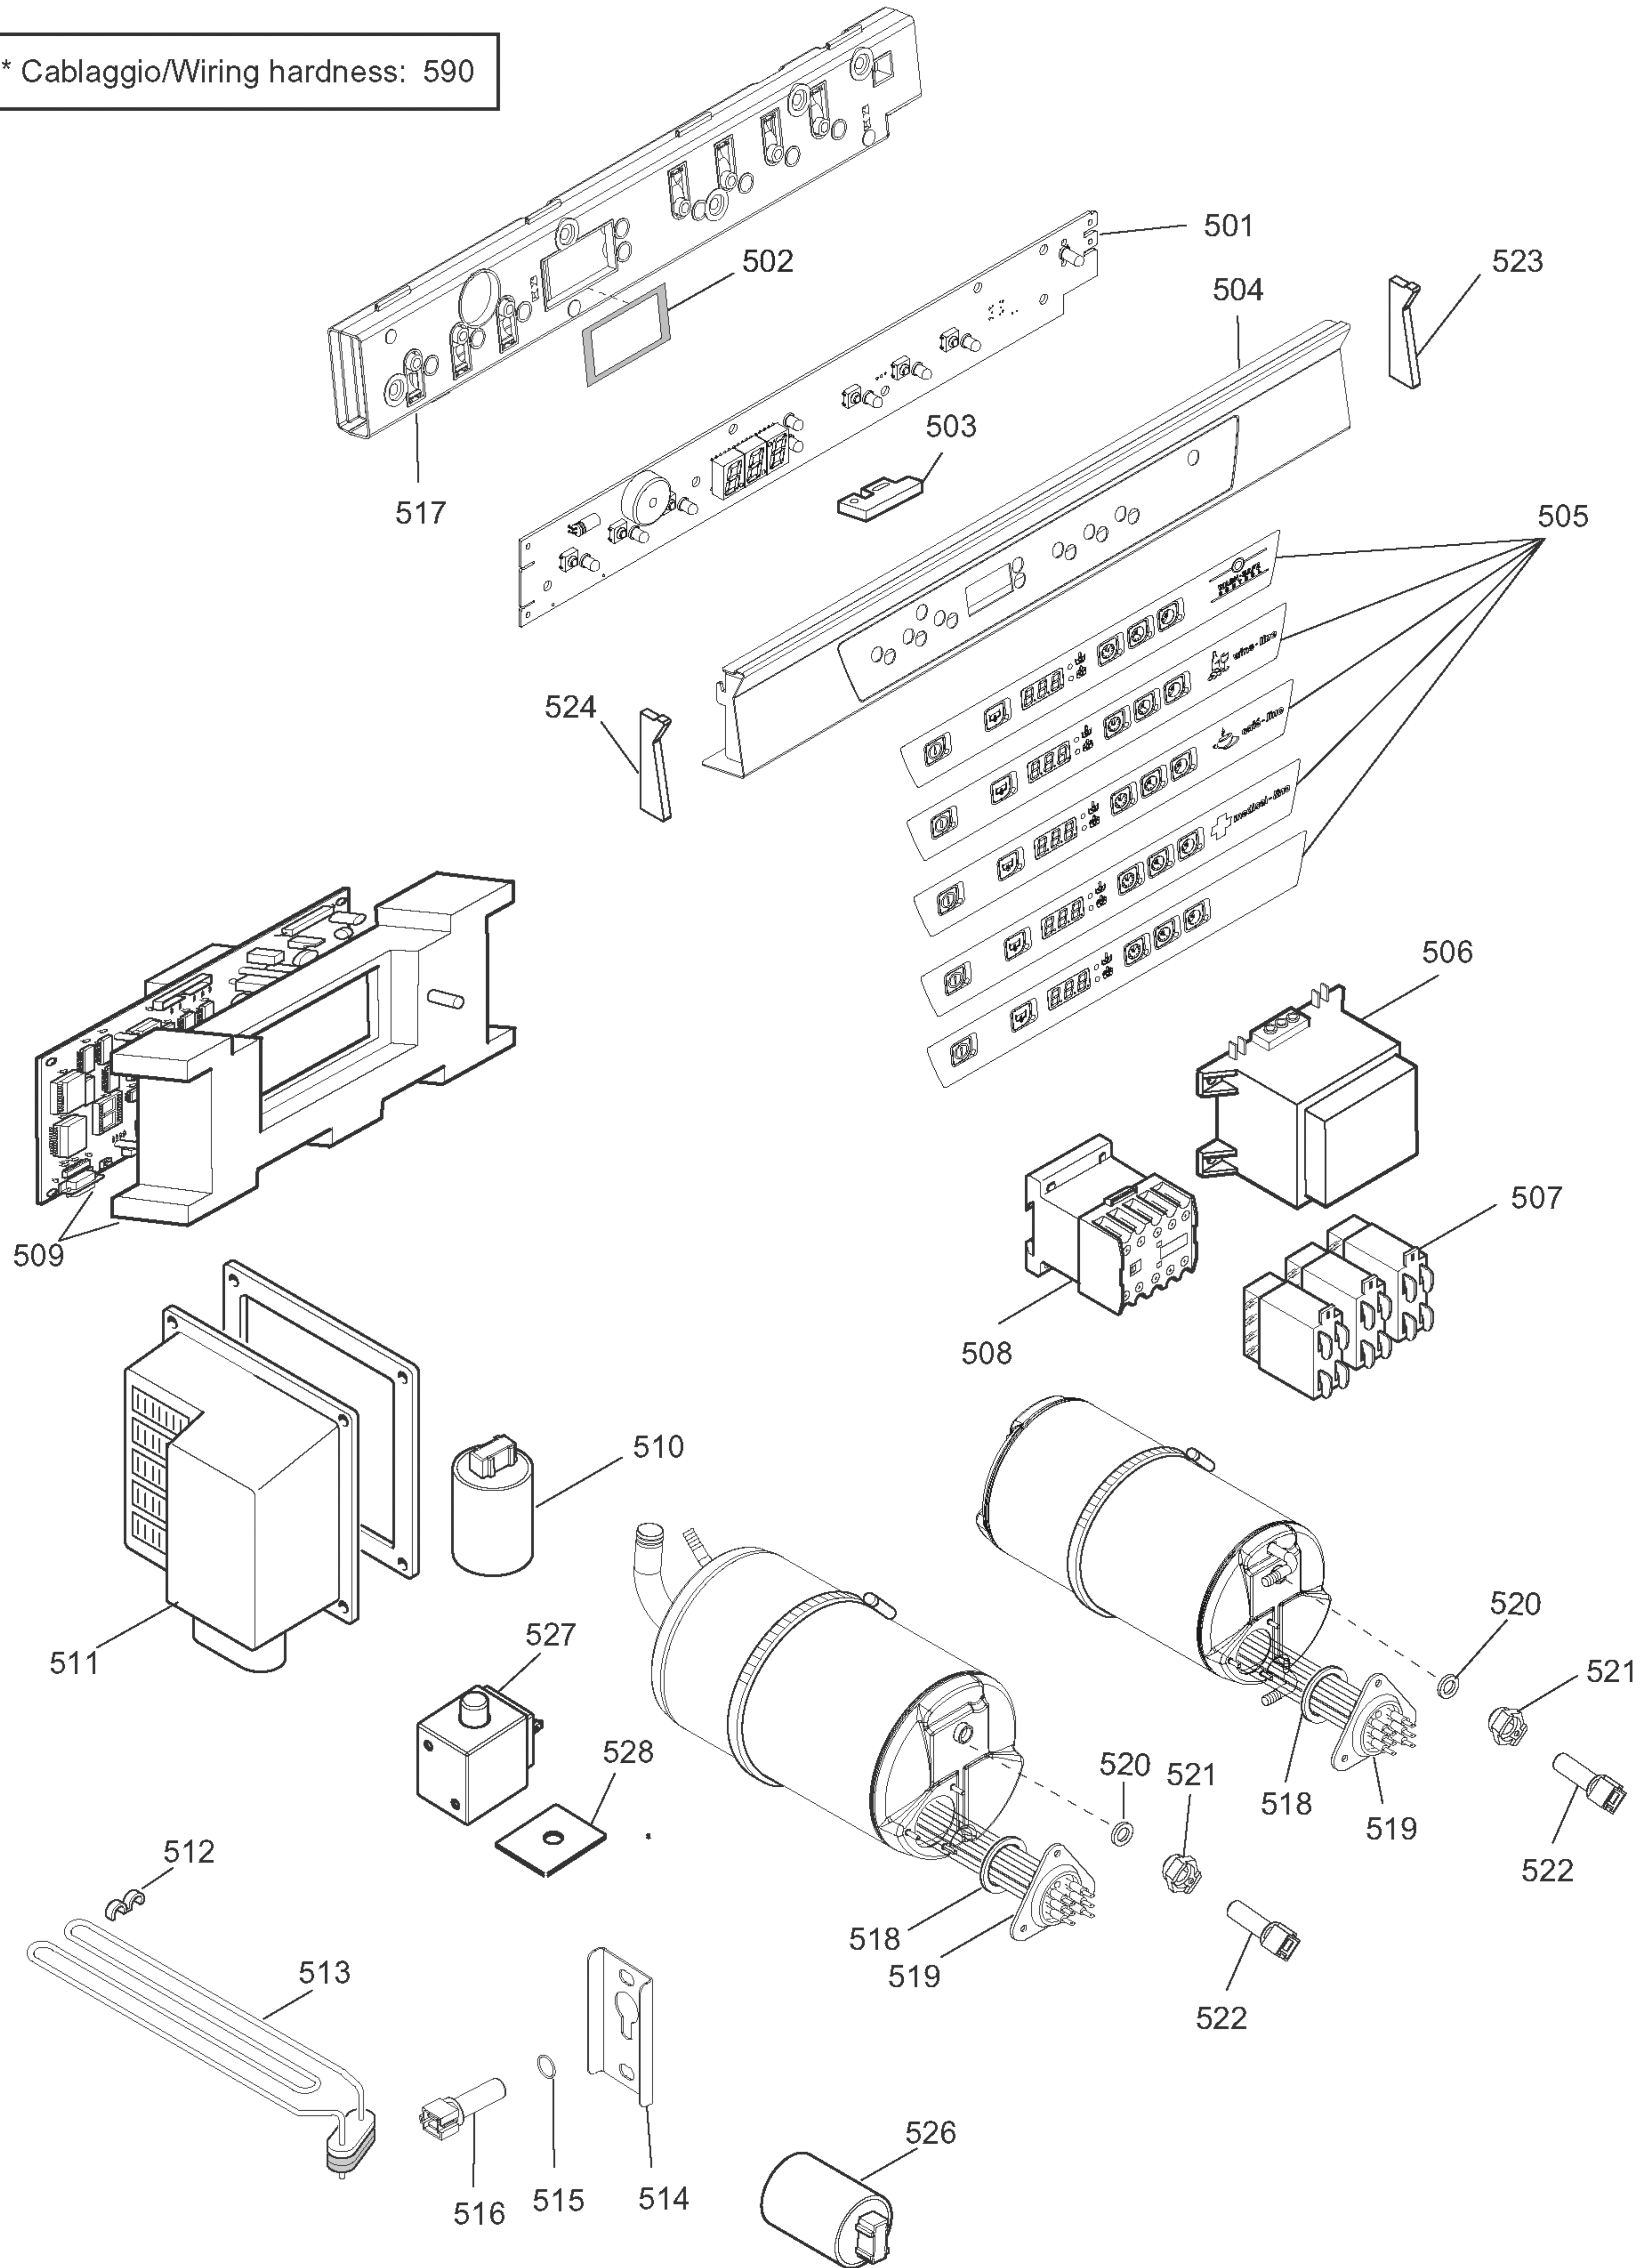

* Cablaggio/Wiring harness: 590

ill. 595665M00_p6
Componenti elettrici / Electrical components

Da Ser.Nr./From Ser.nr.: /839....

Page: 6

Ed.2008-09

Doc. Nr.: 595665M00