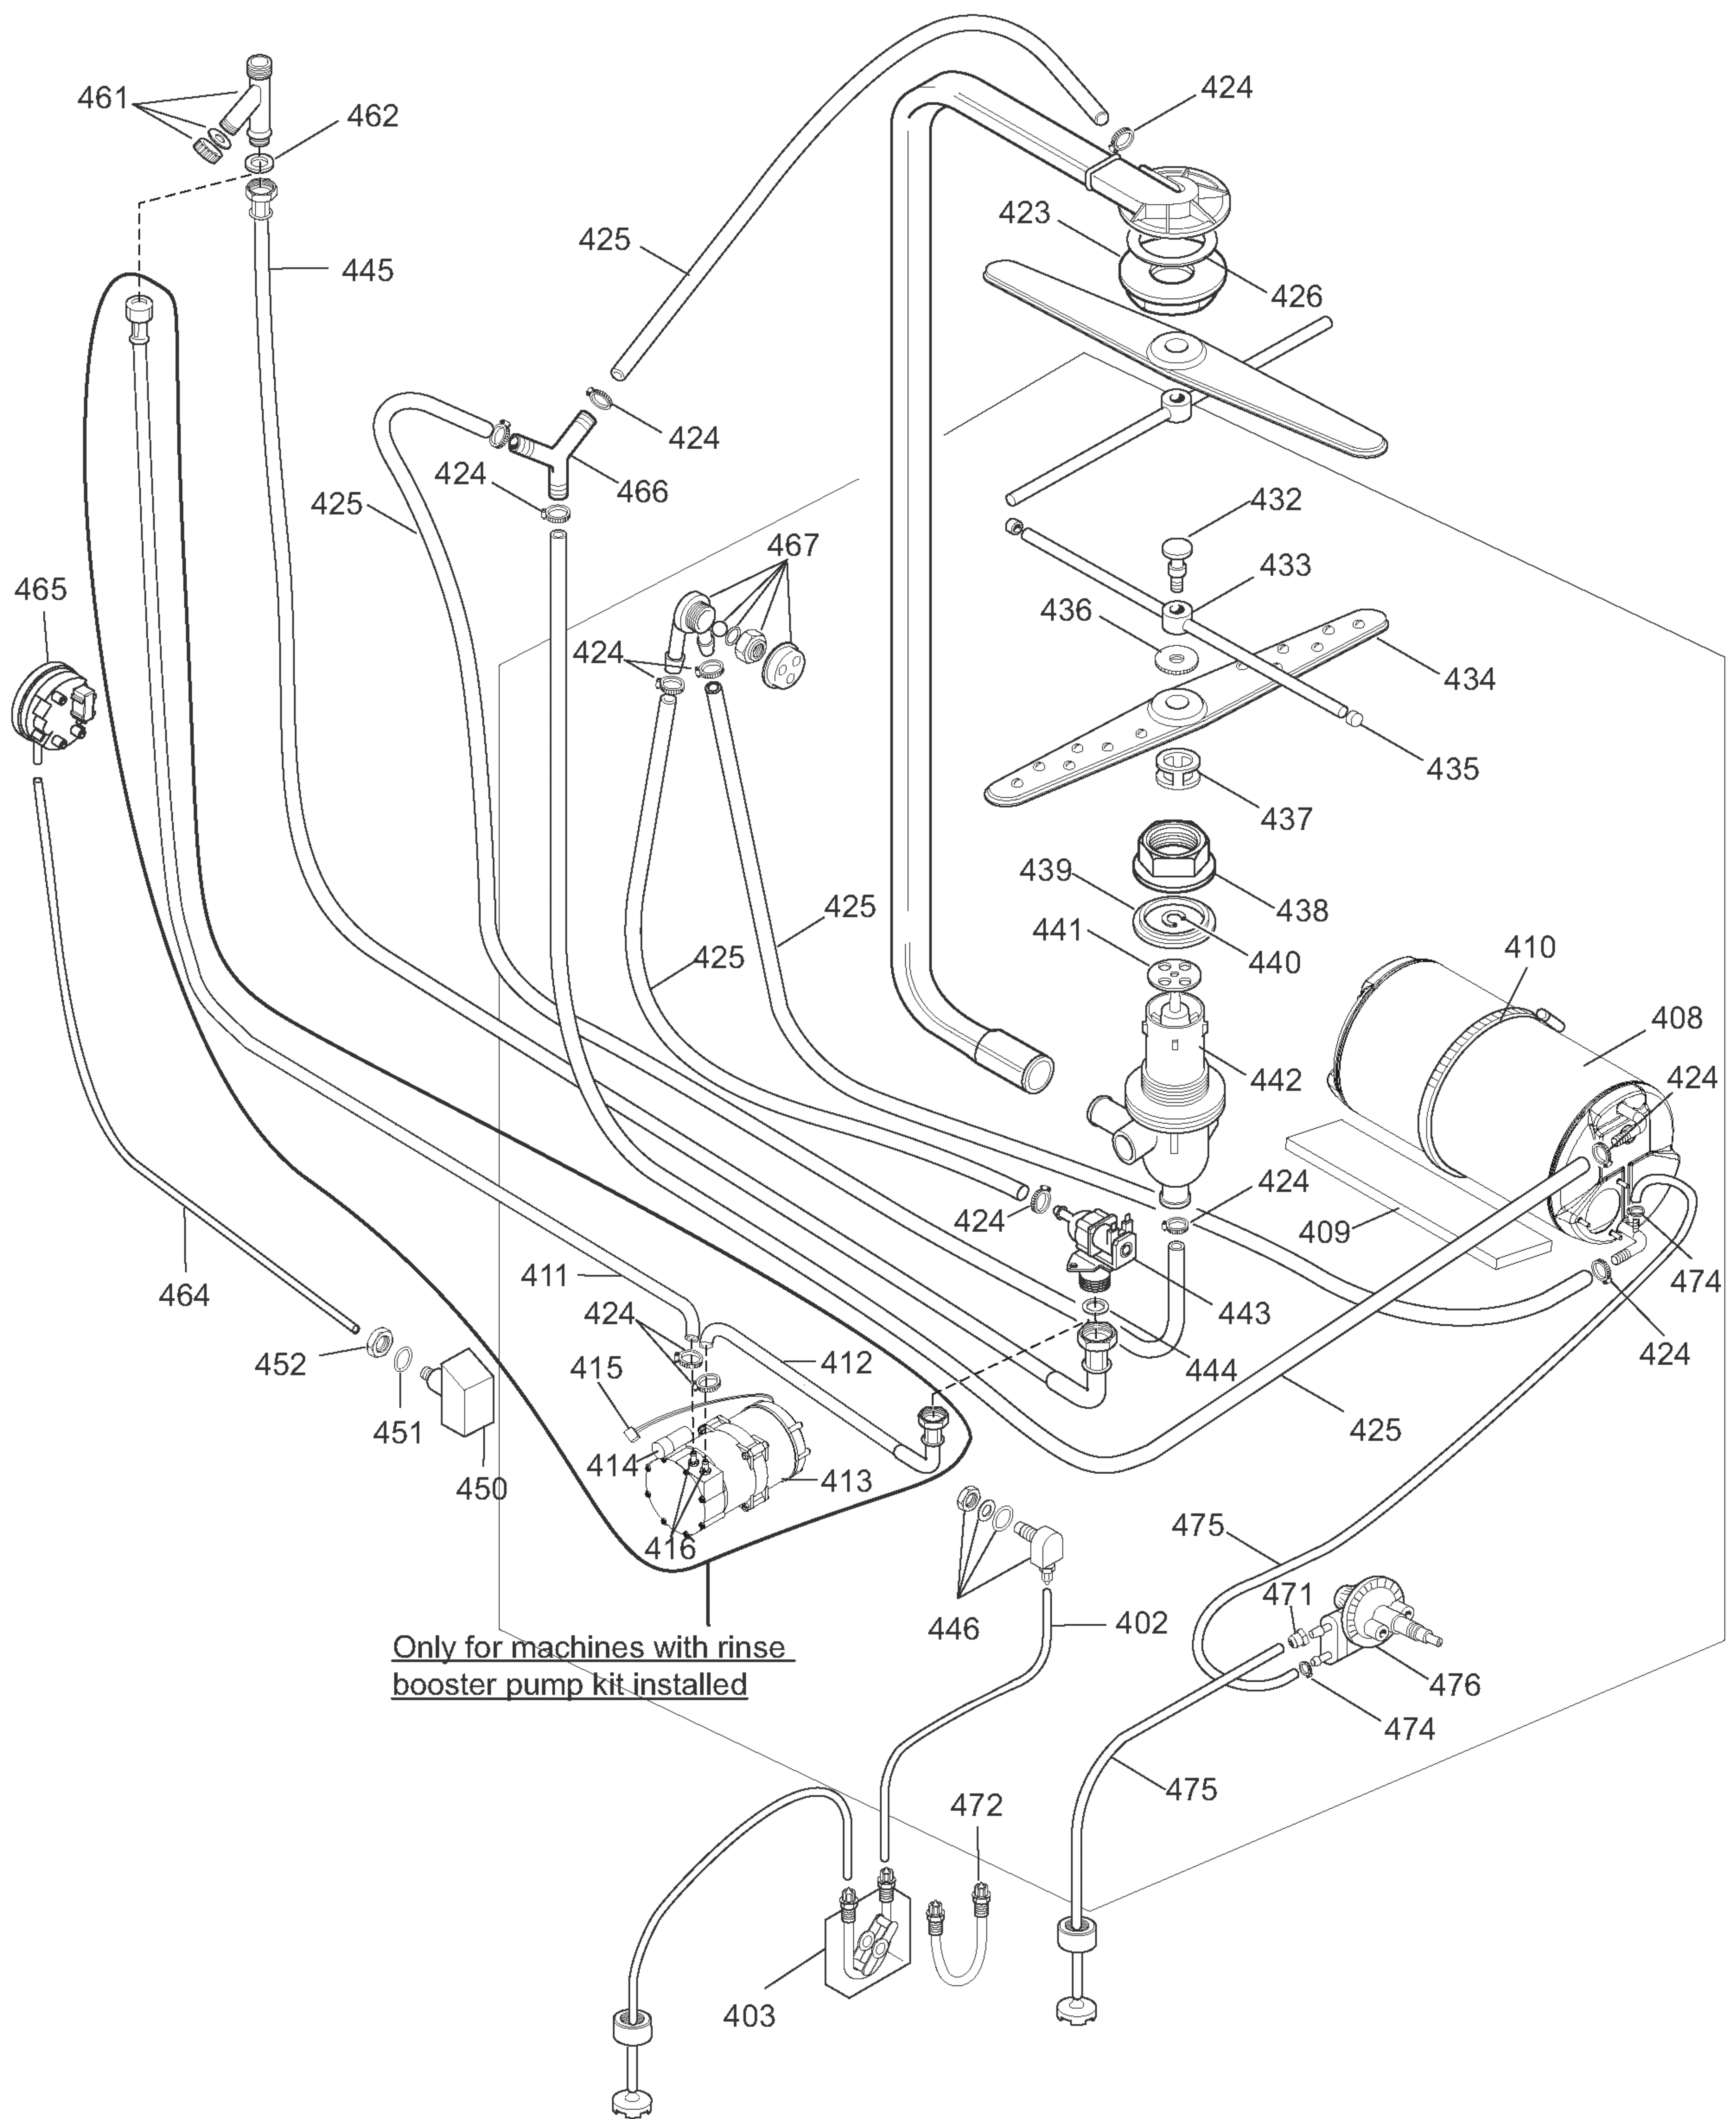

ill. 595665M00_p4
Circuito idraulico atmosferico / Atmospheric plumbing circuit

ill. 595665M00_p5
Circuito idraulico a pressione / Pressurized plumbing circuit