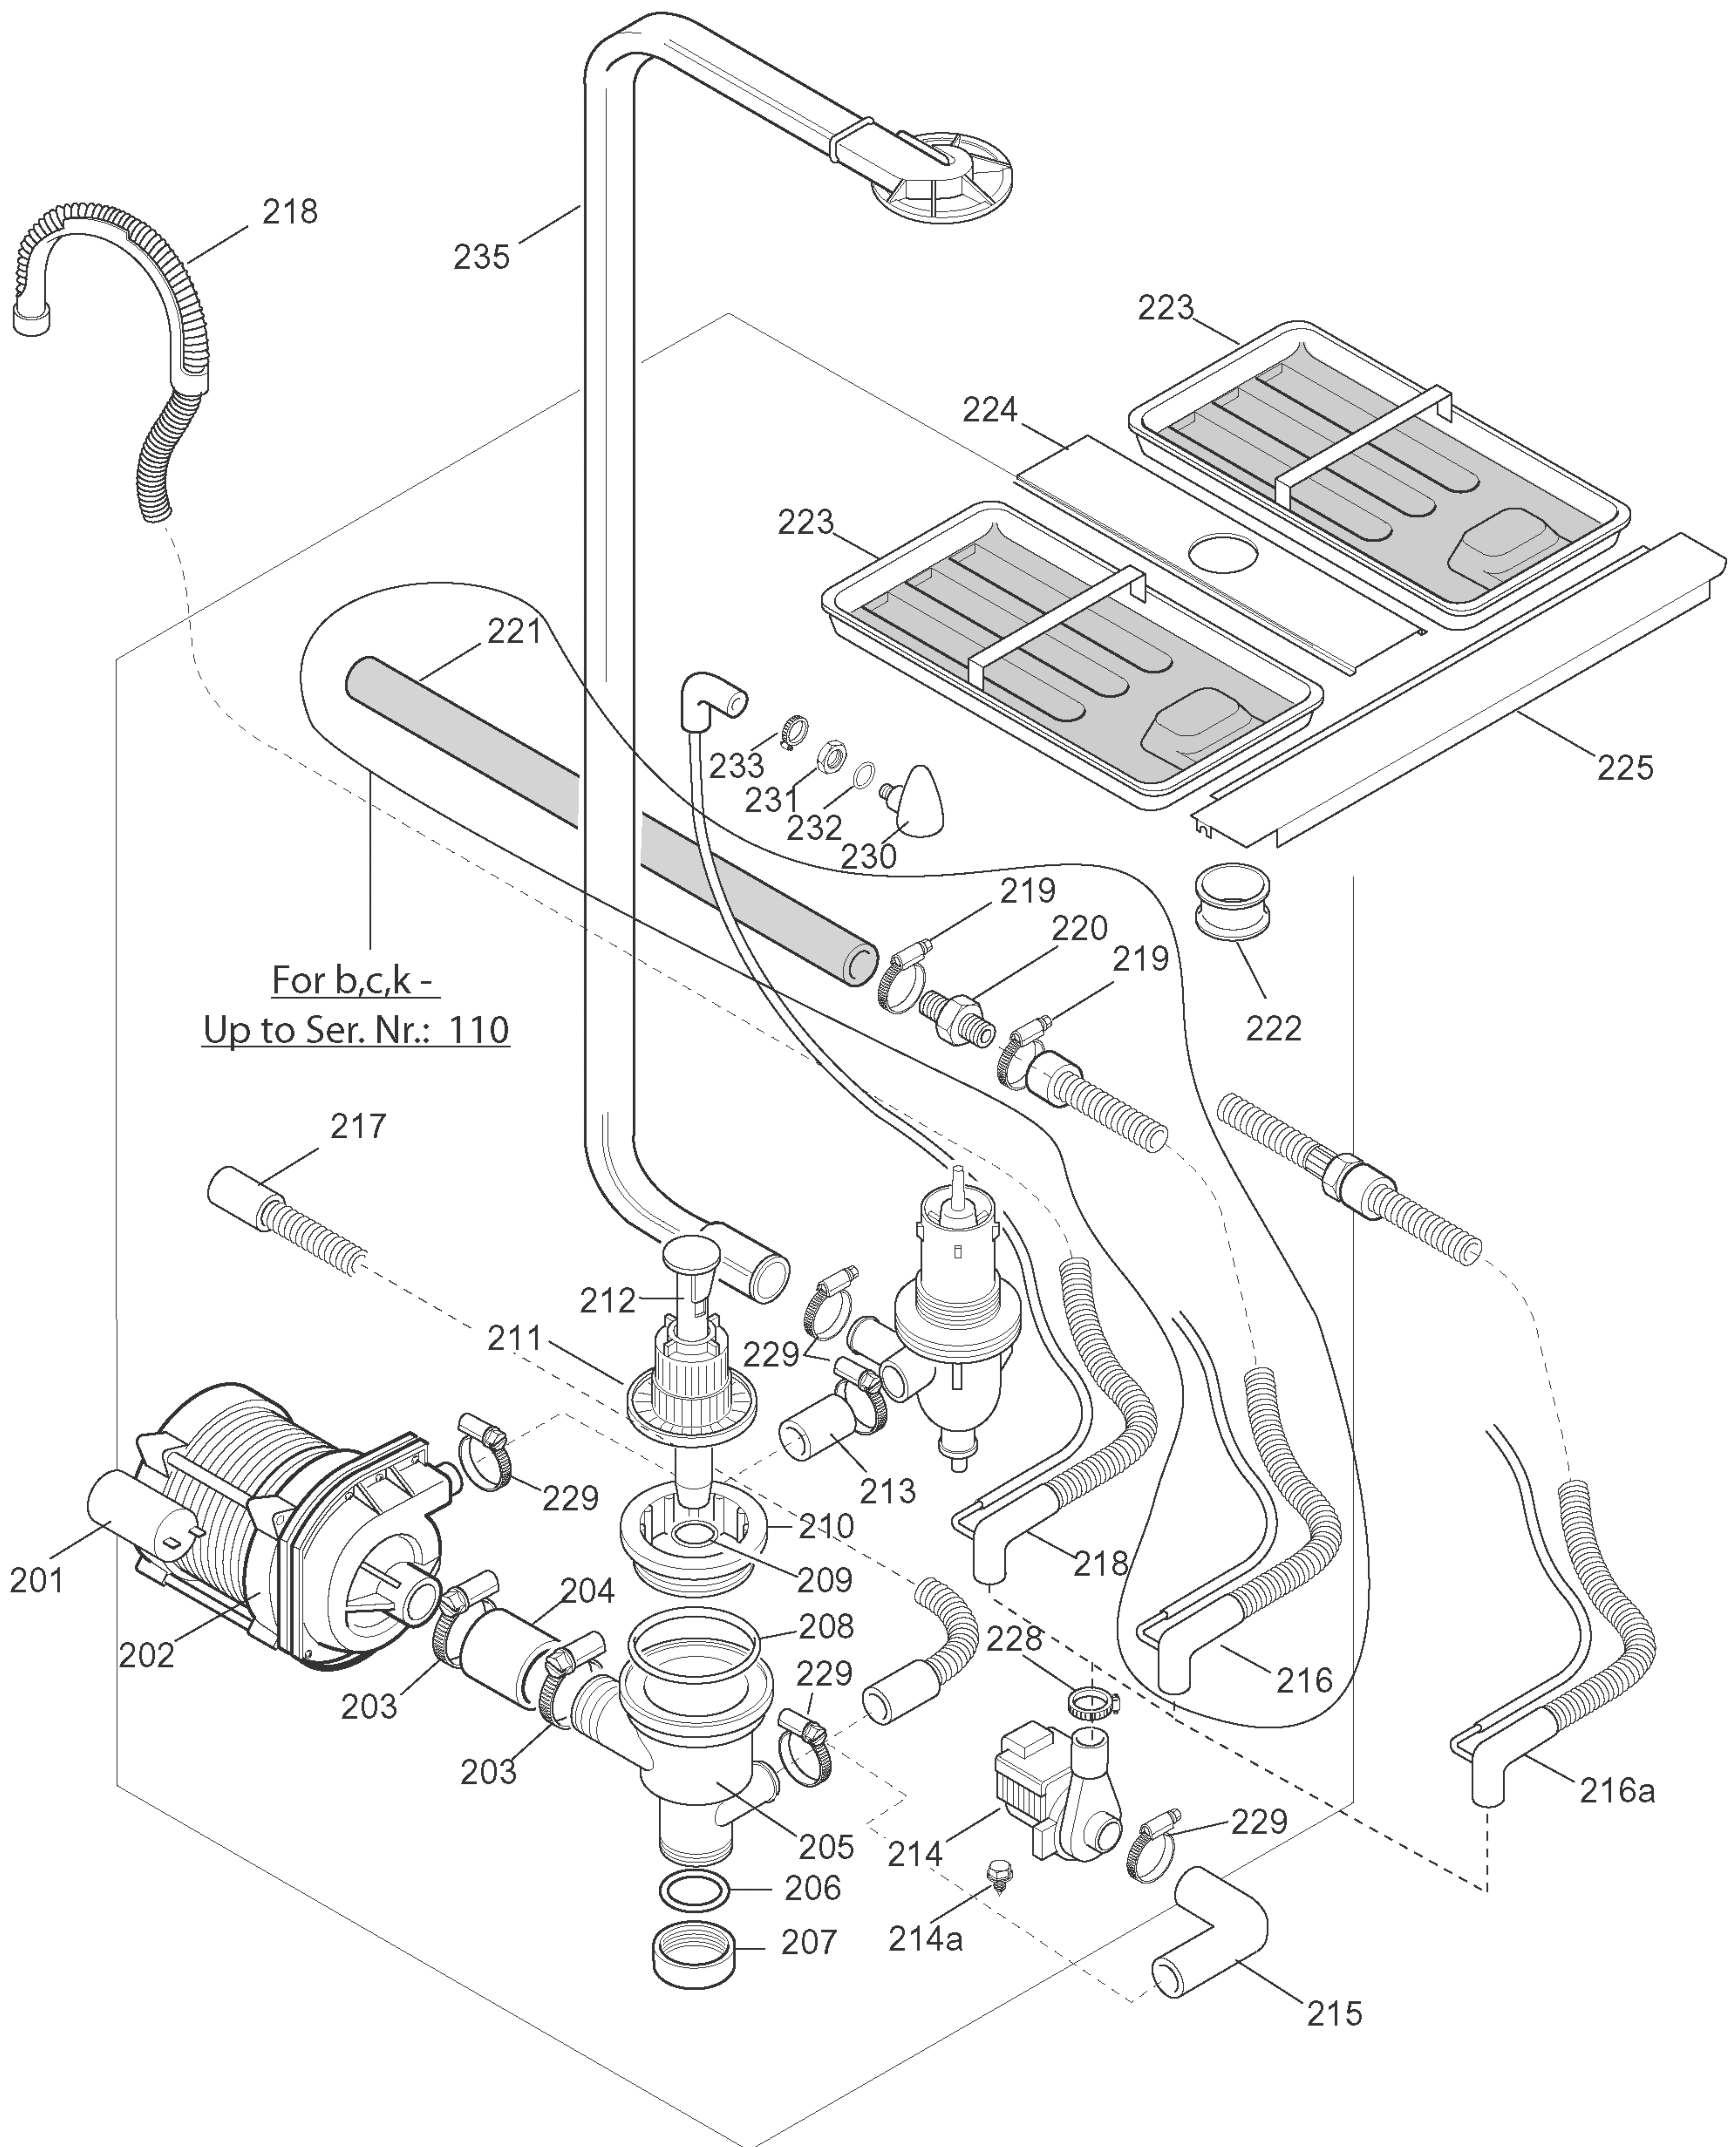

ill. 595665M00_p2
Vista generale / Main view

ill. 595665M00_p3
Componenti idraulici / Hydraulic components

Da Ser.Nr./From Ser.nr.: /839....

Page: 3

Ed.2008-09

Doc. Nr.: 595665M00